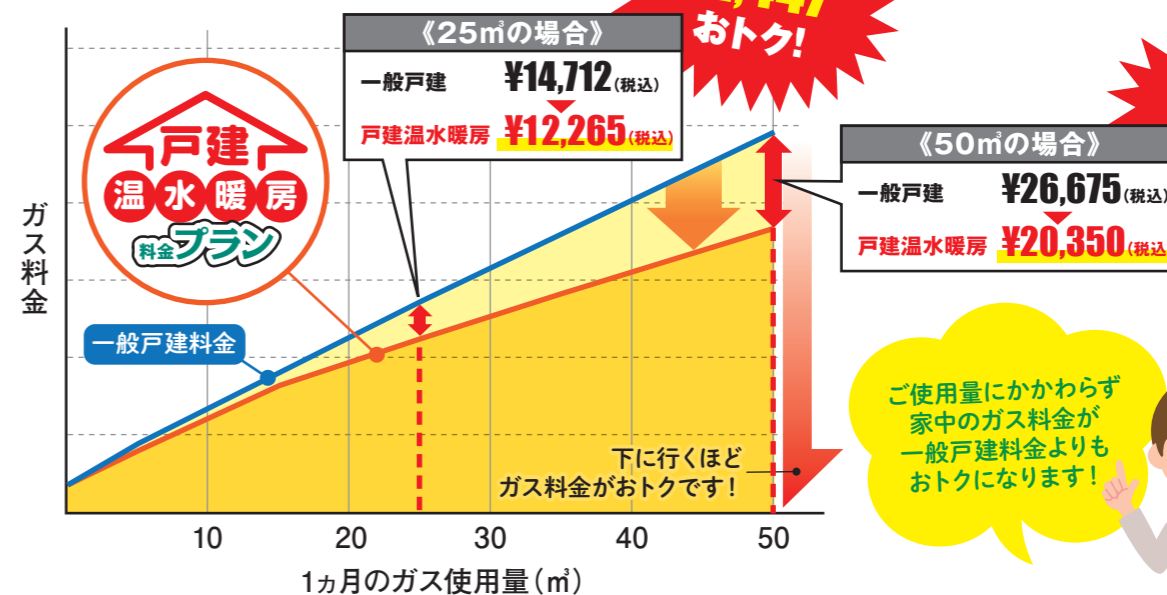

一般戸建料金と比べて、こんなにおトクです！

■料金イメージ図

ご使用量にかかわらず
家中のガス料金が
一般戸建料金よりも
おトクになります！

ガス料金表

《一般戸建》

使用量区分	単位	単位料金(税込)
基本料金	1ヶ月につき	1,815円
0㎡から5㎡まで	1㎡につき	577.5円
5㎡をこえ25㎡まで	〃	500.5円
25㎡をこえる場合	〃	478.5円

【適用条件】 ガス温水暖房システム(ガス温水式の浴室暖房乾燥機・床暖房・ルームヒーター・パネルヒーター等のいずれか)を戸建専用住宅(分譲住宅)でお使いのお客さまにつきまして適用が可能となります。なお、当料金プランへの変更につきましては、弊社担当にてガス温水暖房システム設置の確認作業が必要となりますので、お手数ですがお申込は弊社へご連絡をお願い致します。なお、ガス温水暖房システム設置確認作業後、次回分の料金調定より変更後の料金プランが適用となります。但し、コミュニティガス事業*1における弊社供給の団地等のお客さま及び、集合住宅にお住まいのお客さまにつきましては、原則お申込いただけません。予めご了承ください。

*1 コミュニティガス事業とは、簡易なガス発生設備でガスを発生させ、一の団地(供給地点群)内において70戸(供給地点)以上のガス需要家に対し、導管でガスを供給する小売事業です。(日本コミュニティガス協会HPより)

《戸建温水暖房》

使用量区分	単位	単位料金(税込)
基本料金	1ヶ月につき	1,815円
0㎡から5㎡まで	1㎡につき	484.0円
5㎡をこえ15㎡まで	〃	462.0円
15㎡をこえ25㎡まで	〃	341.0円
25㎡をこえ35㎡まで	〃	330.0円
35㎡をこえ50㎡まで	〃	319.0円
50㎡をこえる場合	〃	308.0円

◆ガス料金の計算方法(戸建温水暖房料金)
[ご使用量 30㎡の場合]1,815(円)+5.0(㎡)×484.0(円)+10.0(㎡)×462.0(円)+10.0(㎡)×341.0(円)+5.0(㎡)×330.0(円)=13,915(円)

お問い合わせは

2019.10

ガス料金は原料動向により変更させていただく場合がございます。

岡山ガスエネルギー

本社 / TEL(086)262-8885
倉敷営業所 / TEL(086)425-7788
東営業所 / TEL(086)955-0807

岡山ガスエネルギー 検索
<http://www.okaene.co.jp>